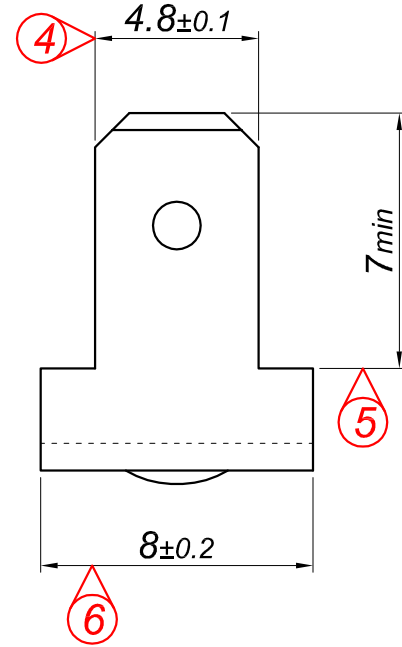

PARÇA KODU PART CODE	PARÇA ADI PART NAME	s ÖLÇÜSÜ (KALINLIK) s MEASURE (THICKNESS)	Malzeme Material	Kaplama / Coating		
				SN	AG	Nİ
TE 2306 DP	L ERKEK FİŞ 4.8 =DP=	-----	(CuZn30) Pirinç / Brass	-	-	-
TE 2306 DPK	L ERKEK FİŞ 4.8 =DPK=	-----	(CuZn30) Pirinç / Brass	+	-	-

Resim üzerinden ölçü almayınız
do not measure on drawing

Perspektif
Perspective

Tarih / Date	16.11.2012	İmza / Signature	Ölçek / Scale			
Çizen / Desing	M.Yağcı		5 / 1			
Onay / Approval	S.Gölcük		No		Değişiklik / Revision	Tarih/Date
	Parça Adı: Part Name	L ERKEK FİŞ 4.8			Parça Kodu: Part Code	TE 2306