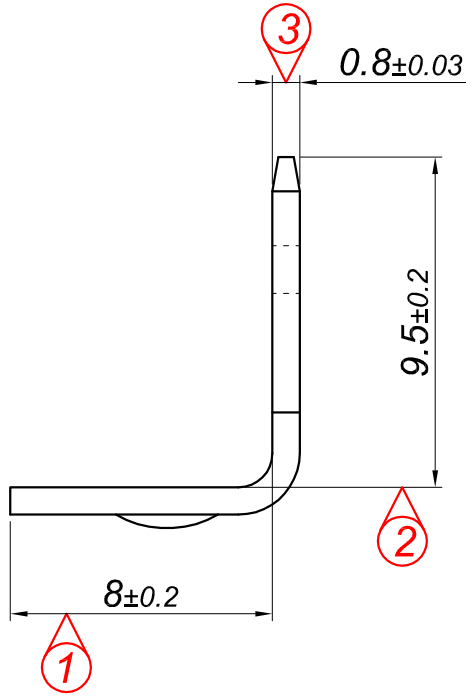

PARÇA KODU PART CODE	PARÇA ADI PART NAME	s ÖLÇÜSÜ (KALINLIK) s MEASURE (THICKNESS)	Malzeme Material	Kaplama / Coating		
				SN	AG	Nİ
TE 2306 DP	L ERKEK FİŞ 4.8 =DP=	-----	(CuZn30) Pirinç / Brass	-	-	-
TE 2306 DPK	L ERKEK FİŞ 4.8 =DPK=	-----	(CuZn30) Pirinç / Brass	+	-	-

Resim üzerinden ölçü almayınız
do not measure on drawing

Perspektif
Perspective

Tarih / Date	16.11.2012	İmza / Signature	Ölçek / Scale			
Çizen / Desing	M.Yağcı		5 / 1			
Onay / Approval	S.Gölcük		No		Değişiklik / Revision	Tarih/Date
	Parça Adı: Part Name	L ERKEK FİŞ 4.8			Parça Kodu: Part Code	TE 2306